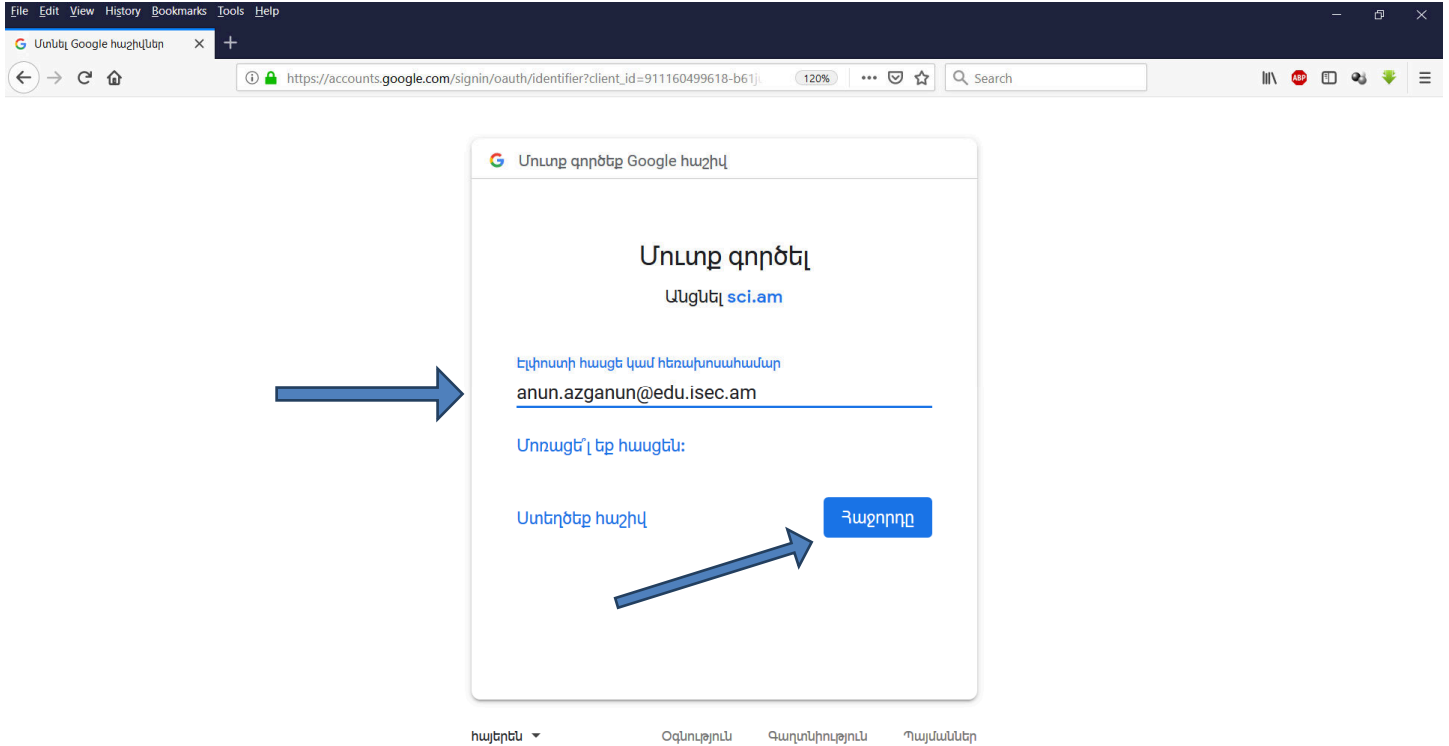

# ՀՀ ԳԱԱ ԳԻՏԱԿՐԹԱԿԱՆ ՄԻՋԱԶԳԱՅԻՆ ԿԵՆՏՐՈՆ

**ՈՒՍԱՆՈՂԱԿԱՆ ԷԼ. ՓՈՍՏԻ ՄԻՋՈՑՈՎ ՀԵՌԱՎԱՐ  
ՈՒՍՈՒՑՄԱՆ ՀԱՐԹԱԿ ՄՈՒՏՔ ԳՈՐԾԵԼՈՒ ՈՒՂԵՑՈՒՅՑ**

**VLE.SCI.AM**

**ԵՐԵՎԱՆ 2018**

1. Հեռավար ուսուցման հարթակ մուտք գործելու համար Google Chrome կամ Mozilla Firefox զննարկչի <որոնում> դաշտում պետք է հավաքել **vle.sci.am** հասցեն

2. Կայքի վերին աջ մասում սեղմում եք **Մուտք (Login)** հղումը

3. Բացված էջում ընտրում եք **Google** տարբերանշանը՝

4. Հաջորդ երկու պատուհաններում մուտքագրվում են նախապես արդեն տրամադրված էլ. փոստի ([anun.azganun@edu.isec.am](mailto:anun.azganun@edu.isec.am)) հասցեն և արդեն փոփոխված գաղտնաբառը՝

5. Վերջին քայլում սեղմելով **Հաջորդը (Next)** կոճակը բացվում է հարթակի անձնական տիրույթը.

Շնորհավորում ենք, Դուք հաջողությամբ գրանցվեցիք ՀՀ ԳԱԱ Գիտակրթական միջազգային կենտրոնի հեռավար ուսուցման հարթակում 😊