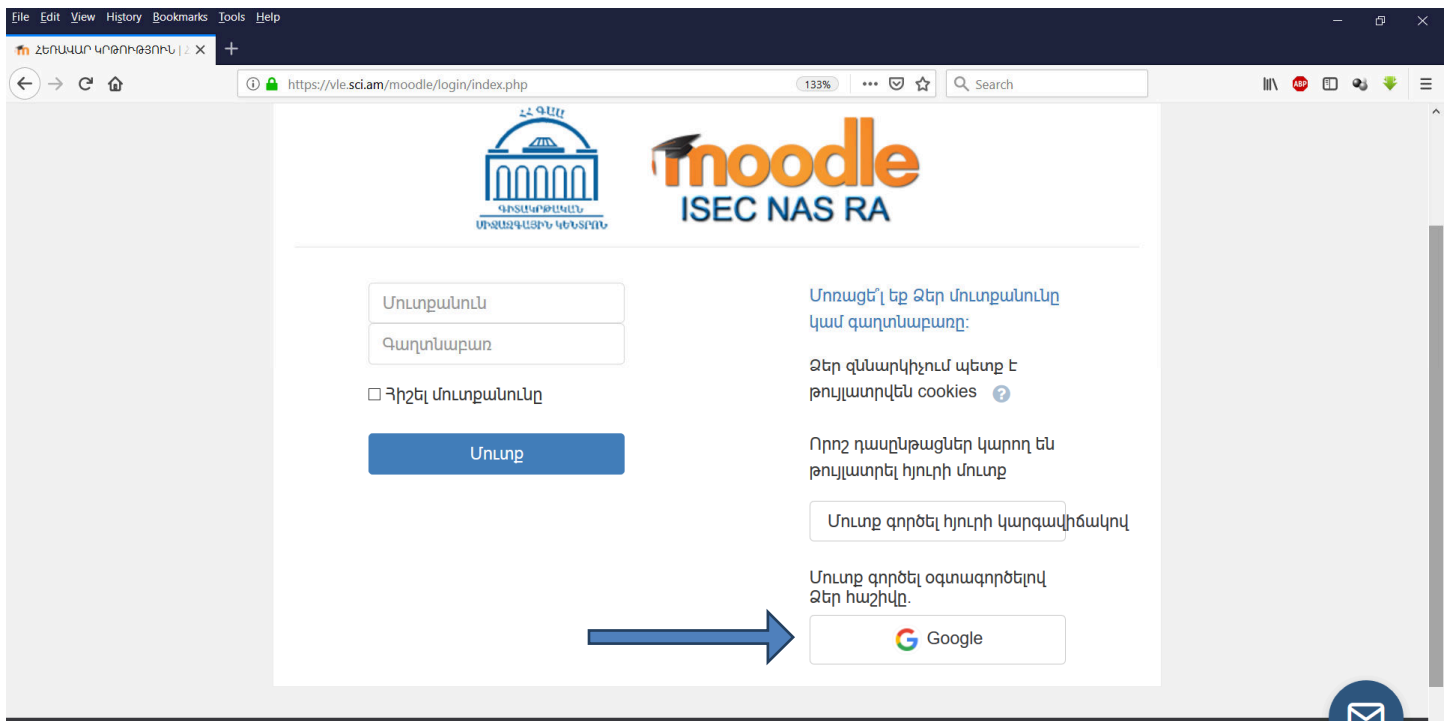

# ՀՀ ԳԱԱ ԳԻՏԱԿՐԹԱԿԱՆ ՄԻՋԱԶԳԱՅԻՆ ԿԵՆՏՐՈՆ

**ՈՒՍԱՆՈՂԱԿԱՆ ԷԼ. ՓՈՍՏԻ ՄԻՋՈՑՈՎ ՀԵՌԱՎԱՐ  
ՈՒՍՈՒՑՄԱՆ ՀԱՐԹԱԿ ՄՈՒՏՔ ԳՈՐԾԵԼՈՒ ՈՒՂԵՑՈՒՅՑ**

**VLE.SCI.AM**

**ԵՐԵՎԱՆ 2018**

1. Հեռավար ուսուցման հարթակ մուտք գործելու համար Google Chrome կամ Mozilla Firefox զննարկչի <որոնում> դաշտում պետք է հավաքել **vle.sci.am** հասցեն

2. Կայքի վերին աջ մասում սեղմում եք **Մուտք (Login)** հղումը

3. Բացված էջում ընտրում եք **Google** տարբերանշանը՝

4. Հաջորդ երկու պատուհաններում մուտքագրվում են նախապես արդեն տրամադրված էլ. փոստի ([anun.azganun@edu.isec.am](mailto:anun.azganun@edu.isec.am)) հասցեն և արդեն փոփոխված գաղտնաբառը՝

5. Վերջին քայլում սեղմելով **Հաջորդը (Next)** կոճակը բացվում է հարթակի անձնական տիրույթը.

Շնորհավորում ենք, Դուք հաջողությամբ գրանցվեցիք ՀՀ ԳԱԱ Գիտակրթական միջազգային կենտրոնի հեռավար ուսուցման հարթակում 😊