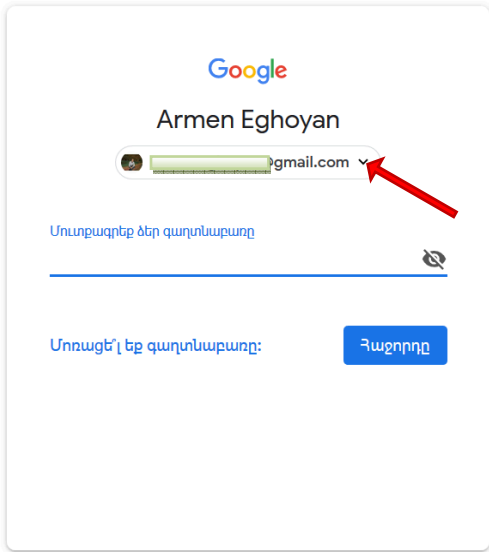

հայերեն ▾ Օգնություն Գաղտնիություն Պայմաններ