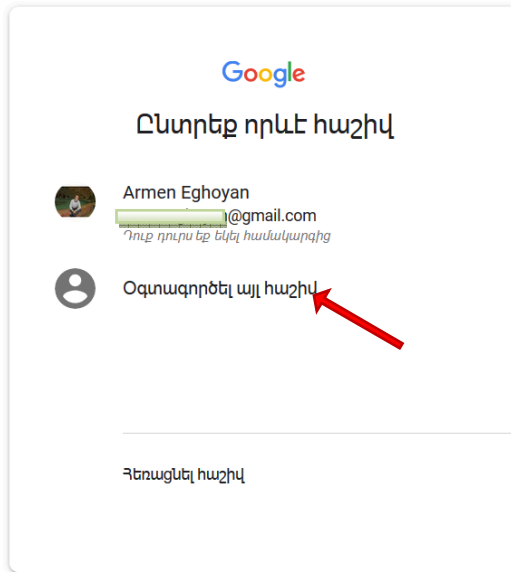

հայերեն ▾ Օգնություն Գաղտնիություն Պայմաններ