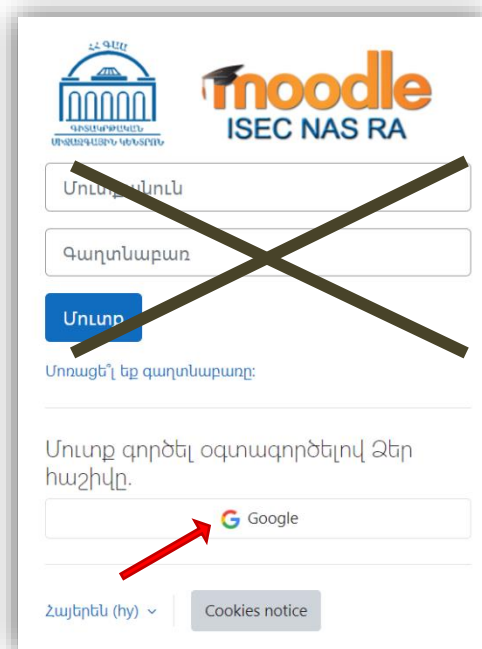

## ՈՒՂԵՑՈՒՅՑ

ՈՒՍԱՆՈՂԱԿԱՆ ԷԼ. ՓՈՍՏԻ ՄԻՋՈՑՈՎ ՀԵՌԱՎԱՐ  
ՈՒՍՈՒՑՄԱՆ ՀԱՐԹԱԿ ՄՈՒՏՔ ԳՈՐԾԵԼՈՒ

1. Հեռավար ուսուցման հարթակ մուտք գործելու համար Google Chrome կամ Mozilla Firefox զննարկչի «որոնում» դաշտում պետք է հավաքել **online.isec.am** հասցեն:

2. Կայքի վերին աջ մասում սեղմում եք **Մուտք (Login)** հղումը:

3. Բացված էջում ընտրում եք **Google** տարբերանշանը՝

4. Հաջորդ երկու պատուհաններում լրացնելով նախապես տրամադրված էլ. փոստի ([anun.azganun@edu.isec.am](mailto:anun.azganun@edu.isec.am)) հասցեն և արդեն Ձեր կողմից փոփոխված գաղտնաբառը՝ սեղմում եք **Առաջ (Next)** կոճակը:

5. Վերջին քայլում սեղմելով **Շարունակել (Continue)** կոճակը բացվում է հարթակի անձնական տիրույթը.

**Շնորհավորում ենք, Դուք հաջողությամբ գրանցվեցիք ՀՀ ԳԱԱ գիտակրթական միջազգային կենտրոնի հեռավար ուսուցման հարթակում**