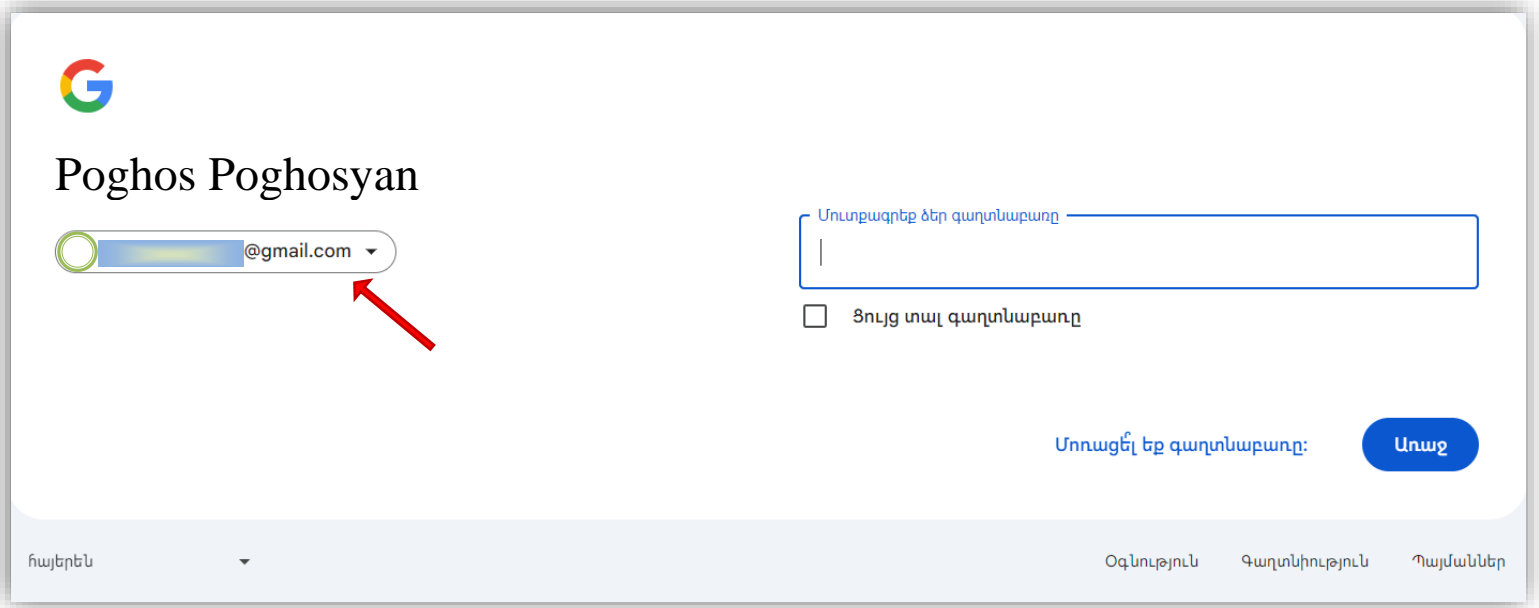

Ուշադրություն. Եթե դուք արդեն մուտք եք գործել այլ էլ. փոստ (Gmail), անհրաժեշտ է նախ դուրս գալ ընթացիկ էլ. փոստից (ինչպես պատկերված է ստորև նշված նկարներում), որից հետո կատարել վերոնշյալ գործողությունները սկսած 1-ին կետից: