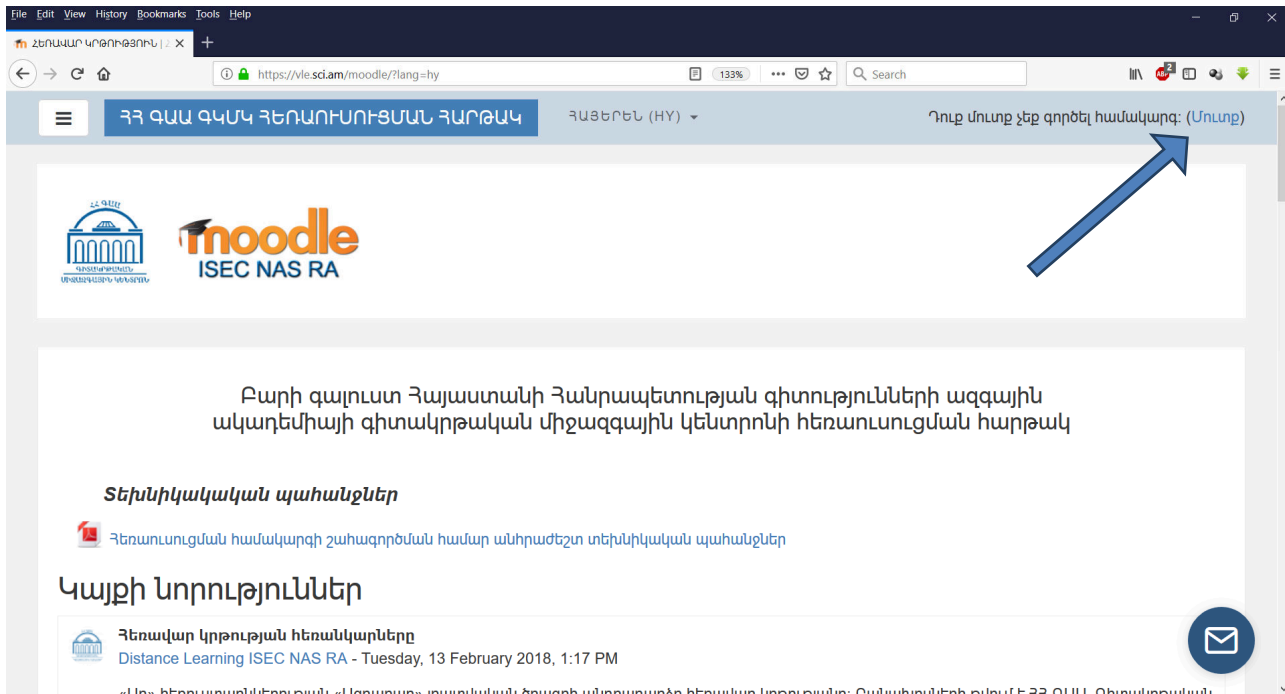

# ՀՀ ԳԱԱ ԳԻՏԱԿՐԹԱԿԱՆ ՄԻՋԱԶԳԱՅԻՆ ԿԵՆՏՐՈՆ

**ՈՒՍԱՆՈՂԱԿԱՆ ԷԼ. ՓՈՍՏԻ ՄԻՋՈՑՈՎ ՀԵՌԱՎԱՐ  
ՈՒՍՈՒՑՄԱՆ ՀԱՐԹԱԿ ՄՈՒՏՔ ԳՈՐԾԵԼՈՒ ՈՒՂԵՑՈՒՅՑ**

**VLE.SCI.AM**

**ԵՐԵՎԱՆ 2018**

1. Հեռավար ուսուցման հարթակ մուտք գործելու համար Google Chrome կամ Mozilla Firefox զննարկչի <որոնում> դաշտում պետք է հավաքել **vle.sci.am** հասցեն

2. Կայքի վերին աջ մասում սեղմում եք **Մուտք (Login)** հղումը

3. Բացված էջում ընտրում եք **Google** տարբերանշանը՝

4. Հաջորդ երկու պատուհաններում մուտքագրվում են նախապես արդեն տրամադրված էլ. փոստի ([anun.azganun@edu.isec.am](mailto:anun.azganun@edu.isec.am)) հասցեն և արդեն փոփոխված գաղտնաբառը՝

5. Վերջին քայլում սեղմելով **Հաջորդը (Next)** կոճակը բացվում է հարթակի անձնական տիրույթը.

Շնորհավորում ենք, Դուք հաջողությամբ գրանցվեցիք ՀՀ ԳԱԱ Գիտակրթական միջազգային կենտրոնի հեռավար ուսուցման հարթակում 😊