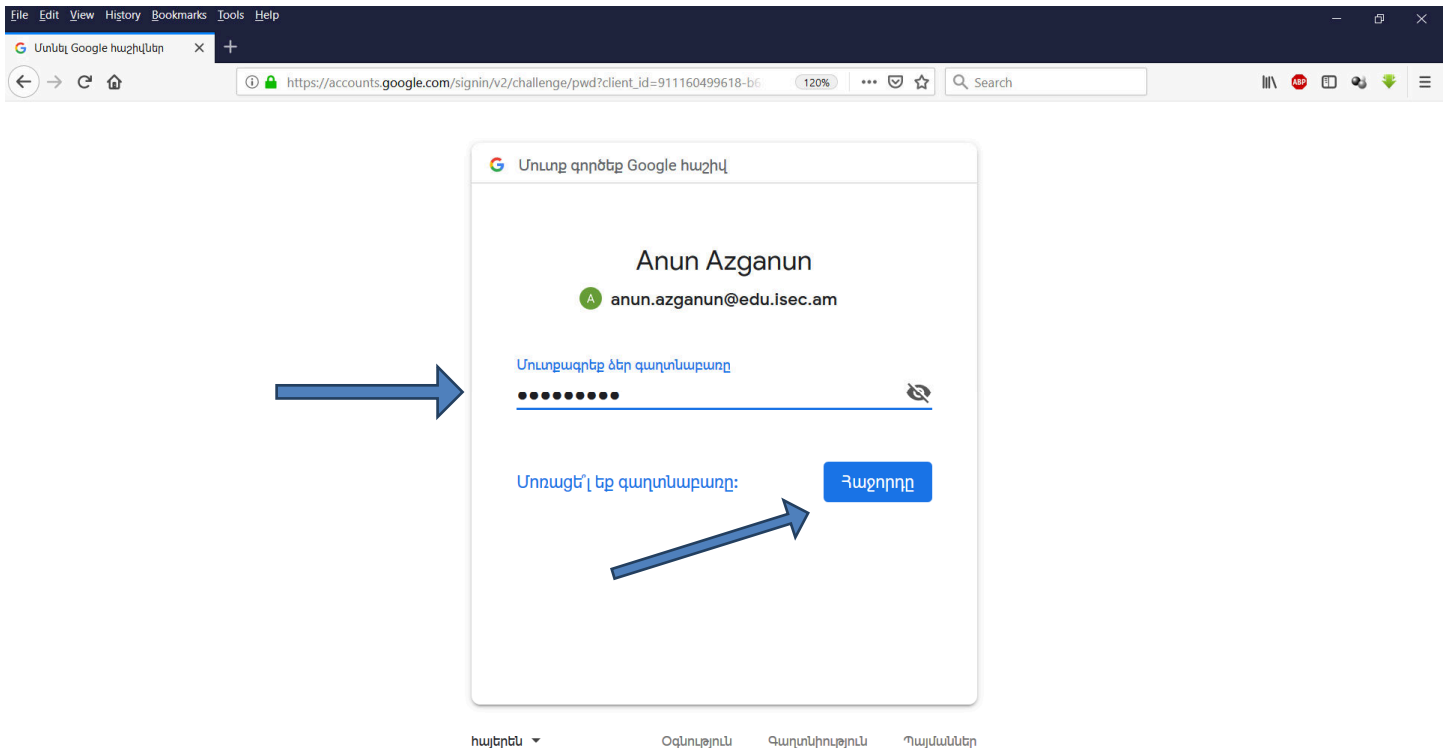

# ՀՀ ԳԱԱ ԳԻՏԱԿՐԹԱԿԱՆ ՄԻՋԱԶԳԱՅԻՆ ԿԵՆՏՐՈՆ

**ՈՒՍԱՆՈՂԱԿԱՆ ԷԼ. ՓՈՍՏԻ ՄԻՋՈՑՈՎ ՀԵՌԱՎԱՐ  
ՈՒՍՈՒՑՄԱՆ ՀԱՐԹԱԿ ՄՈՒՏՔ ԳՈՐԾԵԼՈՒ ՈՒՂԵՑՈՒՅՑ**

**VLE.SCI.AM**

**ԵՐԵՎԱՆ 2018**

1. Հեռավար ուսուցման հարթակ մուտք գործելու համար Google Chrome կամ Mozilla Firefox զննարկչի <որոնում> դաշտում պետք է հավաքել **vle.sci.am** հասցեն

2. Կայքի վերին աջ մասում սեղմում եք **Մուտք (Login)** հղումը

3. Բացված էջում ընտրում եք **Google** տարբերանշանը՝

4. Հաջորդ երկու պատուհաններում մուտքագրվում են նախապես արդեն տրամադրված էլ. փոստի ([anun.azganun@edu.isec.am](mailto:anun.azganun@edu.isec.am)) հասցեն և արդեն փոփոխված գաղտնաբառը՝

5. Վերջին քայլում սեղմելով **Հաջորդը (Next)** կոճակը բացվում է հարթակի անձնական տիրույթը.

Շնորհավորում ենք, Դուք հաջողությամբ գրանցվեցիք ՀՀ ԳԱԱ Գիտակրթական միջազգային կենտրոնի հեռավար ուսուցման հարթակում 😊