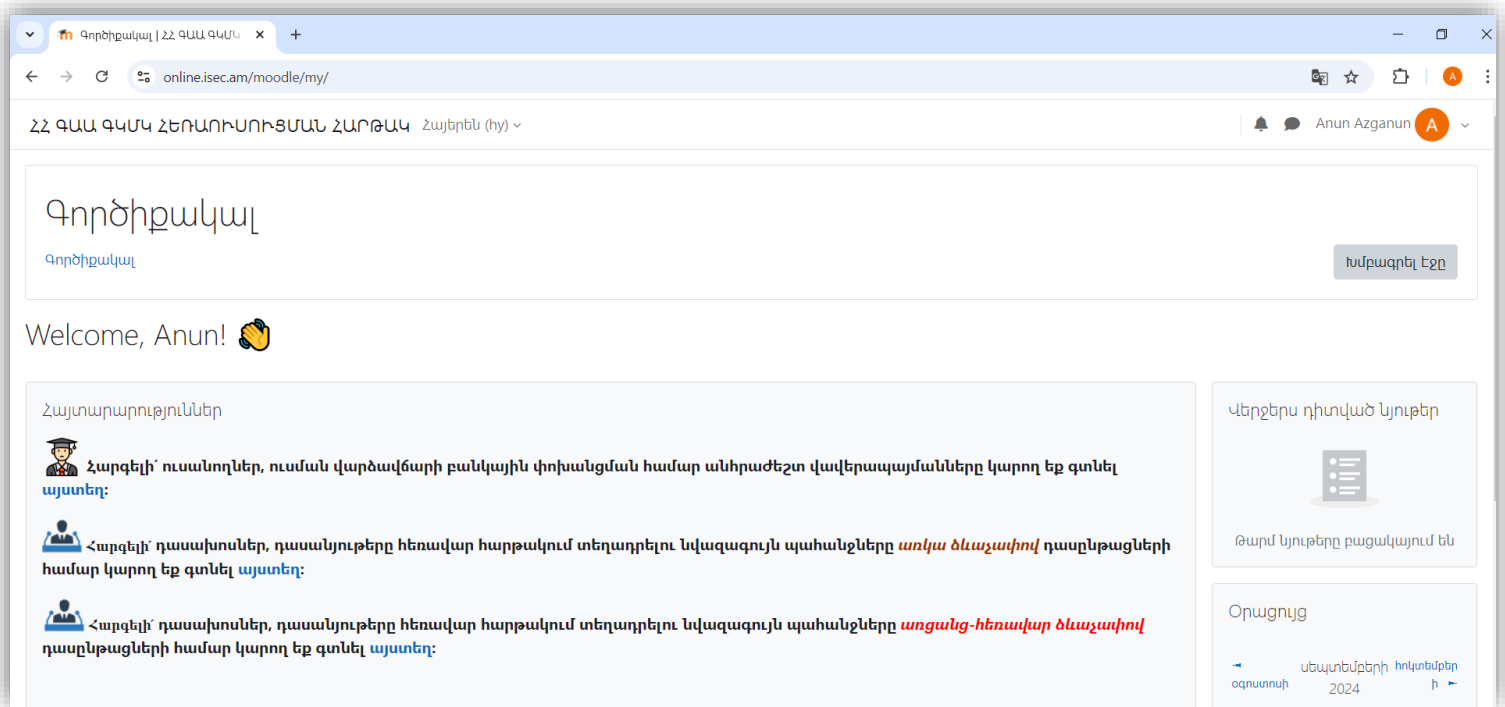

## ՈՒՂԵՑՈՒՅՑ

ՈՒՍԱՆՈՂԱԿԱՆ ԷԼ. ՓՈՍՏԻ ՄԻՋՈՑՈՎ ՀԵՌԱՎԱՐ  
ՈՒՍՈՒՑՄԱՆ ՀԱՐԹԱԿ ՄՈՒՏՔ ԳՈՐԾԵԼՈՒ

1. Հեռավար ուսուցման հարթակ մուտք գործելու համար Google Chrome կամ Mozilla Firefox զննարկչի «որոնում» դաշտում պետք է հավաքել **online.isec.am** հասցեն:

2. Կայքի վերին աջ մասում սեղմում եք **Մուտք (Login)** հղումը:

3. Բացված էջում ընտրում եք **Google** տարբերանշանը՝

4. Հաջորդ երկու պատուհաններում լրացնելով նախապես տրամադրված էլ. փոստի ([anun.azganun@edu.isec.am](mailto:anun.azganun@edu.isec.am)) հասցեն և արդեն Ձեր կողմից փոփոխված գաղտնաբառը՝ սեղմում եք **Առաջ (Next)** կոճակը:

5. Վերջին քայլում սեղմելով **Շարունակել (Continue)** կոճակը բացվում է հարթակի անձնական տիրույթը.

**Շնորհավորում ենք, Դուք հաջողությամբ գրանցվեցիք ՀՀ ԳԱԱ գիտակրթական միջազգային կենտրոնի հեռավար ուսուցման հարթակում**