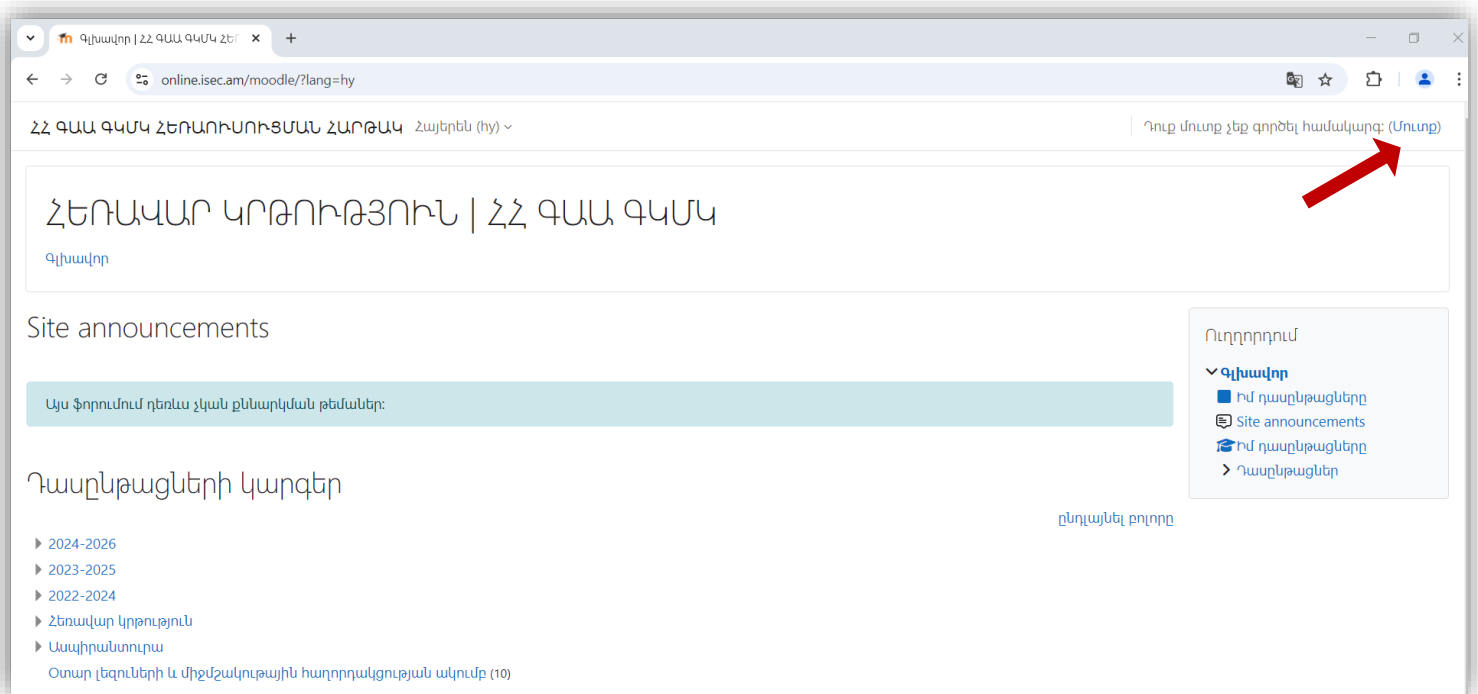

2. Կայքի վերին աջ մասում սեղմում եք **Մուտք (Login)** հղումը: