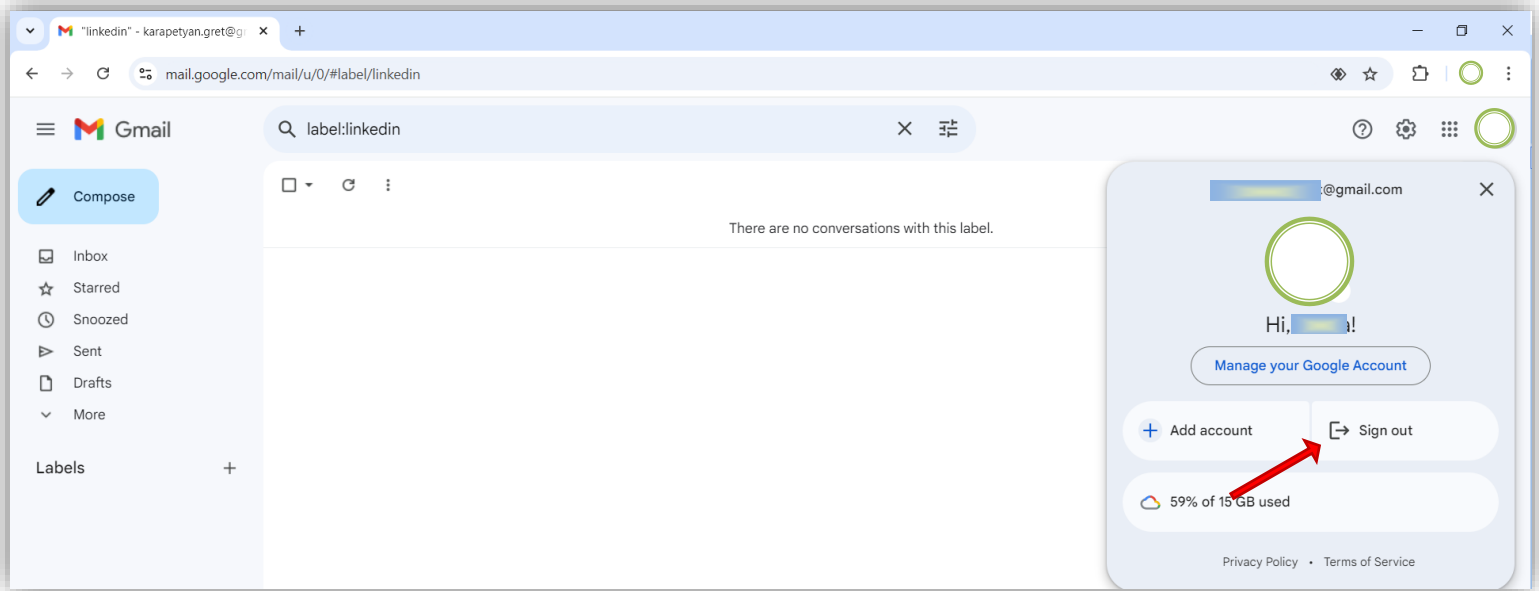

Ուշադրություն. Եթե դուք արդեն մուտք եք գործել այլ էլ. փոստ (Gmail), անհրաժեշտ է նախ դուրս գալ ընթացիկ էլ. փոստից (ինչպես պատկերված է ստորև նշված նկարներում), որից հետո կատարել վերոնշյալ գործողությունները սկսած 1-ին կետից: