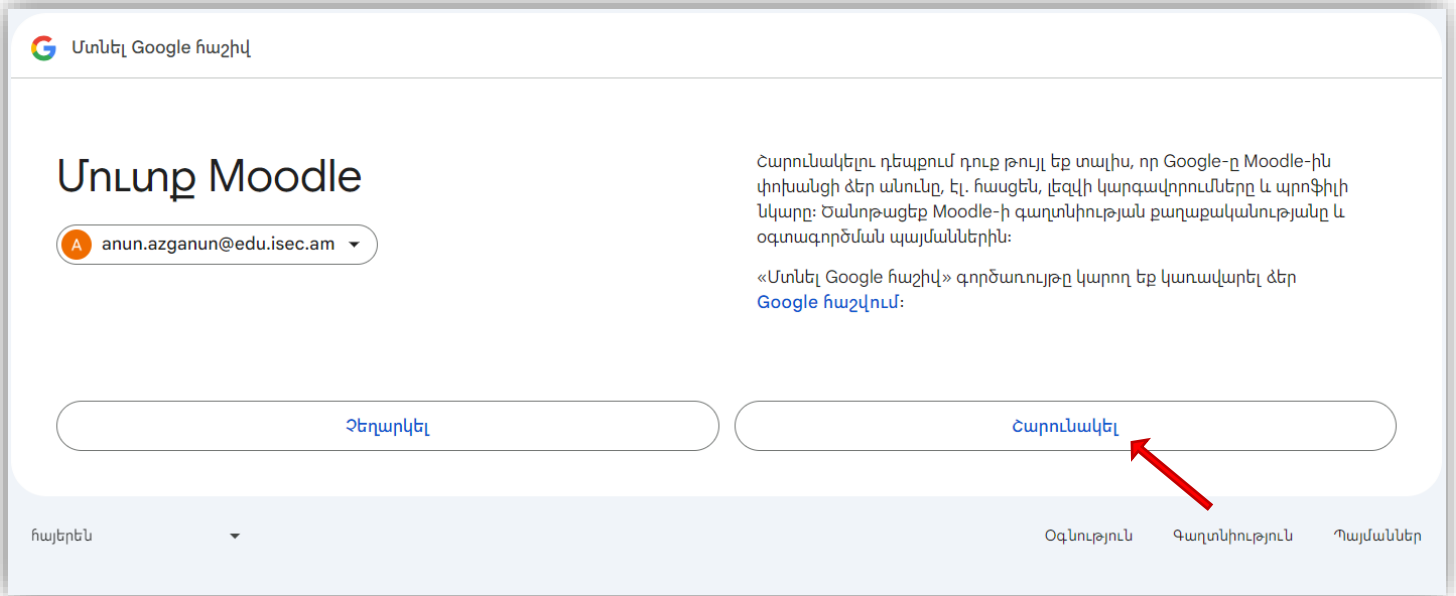

## ՈՒՂԵՑՈՒՅՑ

ՈՒՍԱՆՈՂԱԿԱՆ ԷԼ. ՓՈՍՏԻ ՄԻՋՈՑՈՎ ՀԵՌԱՎԱՐ  
ՈՒՍՈՒՑՄԱՆ ՀԱՐԹԱԿ ՄՈՒՏՔ ԳՈՐԾԵԼՈՒ

1. Հեռավար ուսուցման հարթակ մուտք գործելու համար Google Chrome կամ Mozilla Firefox զննարկչի «որոնում» դաշտում պետք է հավաքել **online.isec.am** հասցեն:

2. Կայքի վերին աջ մասում սեղմում եք **Մուտք (Login)** հղումը:

3. Բացված էջում ընտրում եք **Google** տարբերանշանը՝

4. Հաջորդ երկու պատուհաններում լրացնելով նախապես տրամադրված էլ. փոստի ([anun.azganun@edu.isec.am](mailto:anun.azganun@edu.isec.am)) հասցեն և արդեն Ձեր կողմից փոփոխված գաղտնաբառը՝ սեղմում եք **Առաջ (Next)** կոճակը:

5. Վերջին քայլում սեղմելով **Շարունակել (Continue)** կոճակը բացվում է հարթակի անձնական տիրույթը.

**Շնորհավորում ենք, Դուք հաջողությամբ գրանցվեցիք ՀՀ ԳԱԱ գիտակրթական միջազգային կենտրոնի հեռավար ուսուցման հարթակում**