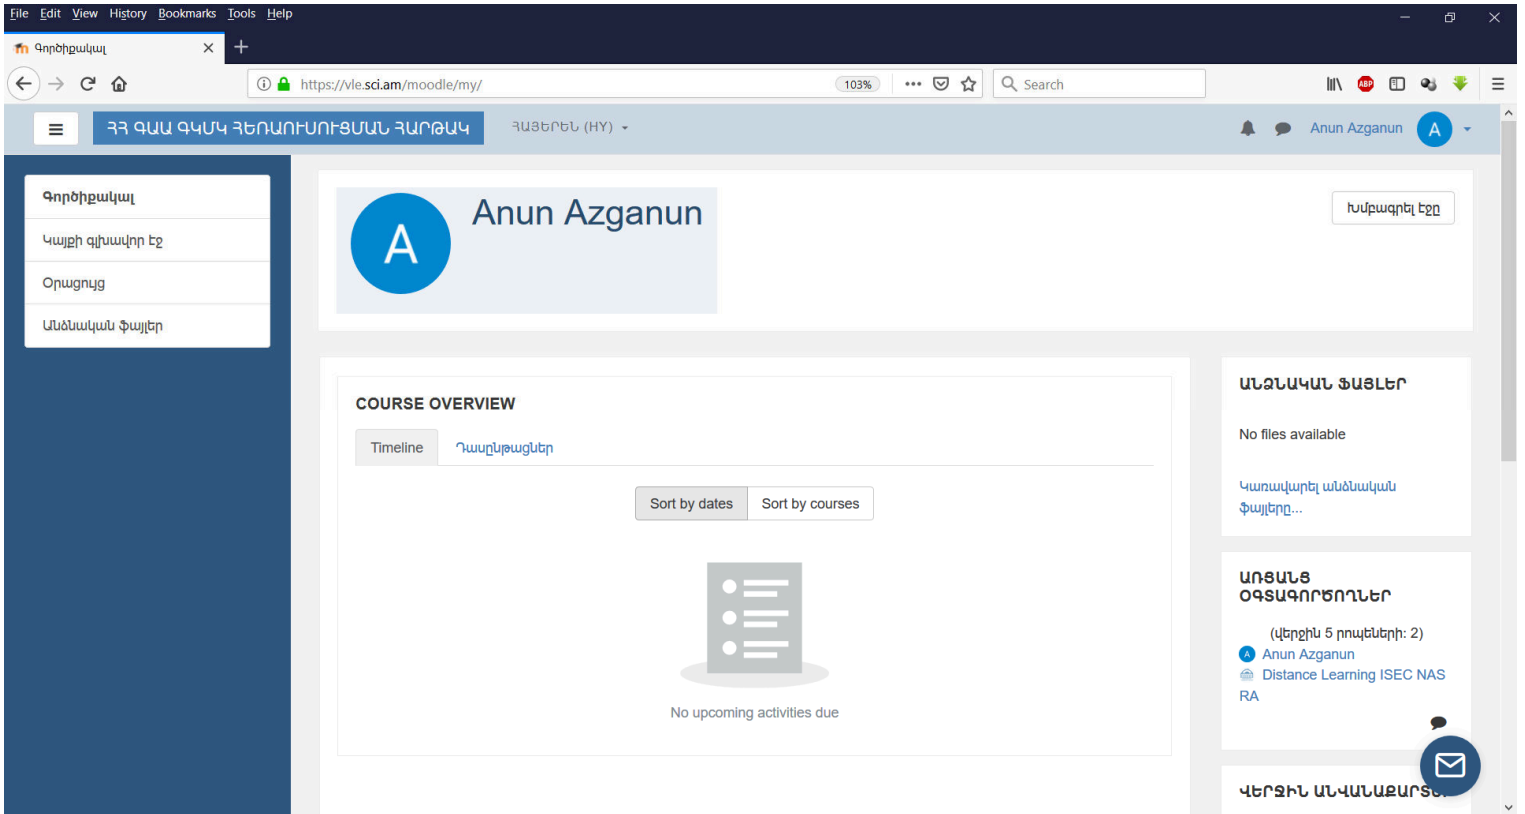

2. Կայքի վերին աջ մասում սեղմում եք **Մուտք (Login)** հղումը

3. Բացված էջում ընտրում եք **Google** տարբերանշանը՝

4. Հաջորդ երկու պատուհաններում մուտքագրվում են նախապես արդեն տրամադրված էլ. փոստի ([anun.azganun@edu.isec.am](mailto:anun.azganun@edu.isec.am)) հասցեն և արդեն փոփոխված գաղտնաբառը՝

5. Վերջին քայլում սեղմելով **Հաջորդը (Next)** կոճակը բացվում է հարթակի անձնական տիրույթը.

Շնորհավորում ենք, Դուք հաջողությամբ գրանցվեցիք ՀՀ ԳԱԱ Գիտակրթական միջազգային կենտրոնի հեռավար ուսուցման հարթակում 😊