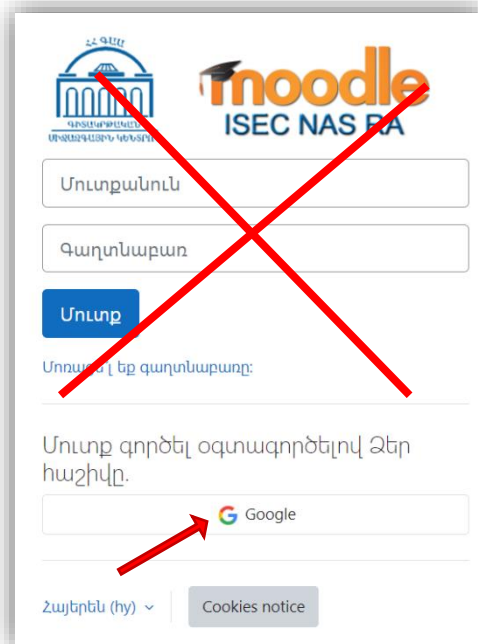

ՀՀ ԳԱԱ ԳԻՏԱԿՐԹԱԿԱՆ ՄԻՋԱԶԳԱՅԻՆ ԿԵՆՏՐՈՆ

ՈՒՂԵՑՈՒՅՑ

ԱՇԽԱՏԱՆՔԱՅԻՆ ԷԼ. ՓՈՍՏԻ ՄԻՋՈՑՈՎ ՀԵՌԱՎԱՐ
ՈՒՍՈՒՑՄԱՆ ՀԱՐԹԱԿ ՄՈՒՏՔ ԳՈՐԾԵԼՈՒ

1. Հեռավար ուսուցման հարթակ մուտք գործելու համար Google Chrome կամ Mozilla Firefox զննարկչի «որոնում» դաշտում պետք է հավաքել **online.isec.am** հասցեն:

2. Կայքի վերին աջ մասում սեղմում եք **Մուտք (Login)** հղումը:

3. Բացված էջում ընտրում եք **Google** տարբերանշանը՝

4. Հաջորդ երկու պատուհաններում լրացնելով նախապես տրամադրված էլ. փոստի (anun.azganun@isec.am) հասցեն և արդեն Ձեր կողմից փոփոխված գաղտնաբառը՝ սեղմում եք **Առաջ (Next)** կոճակը: