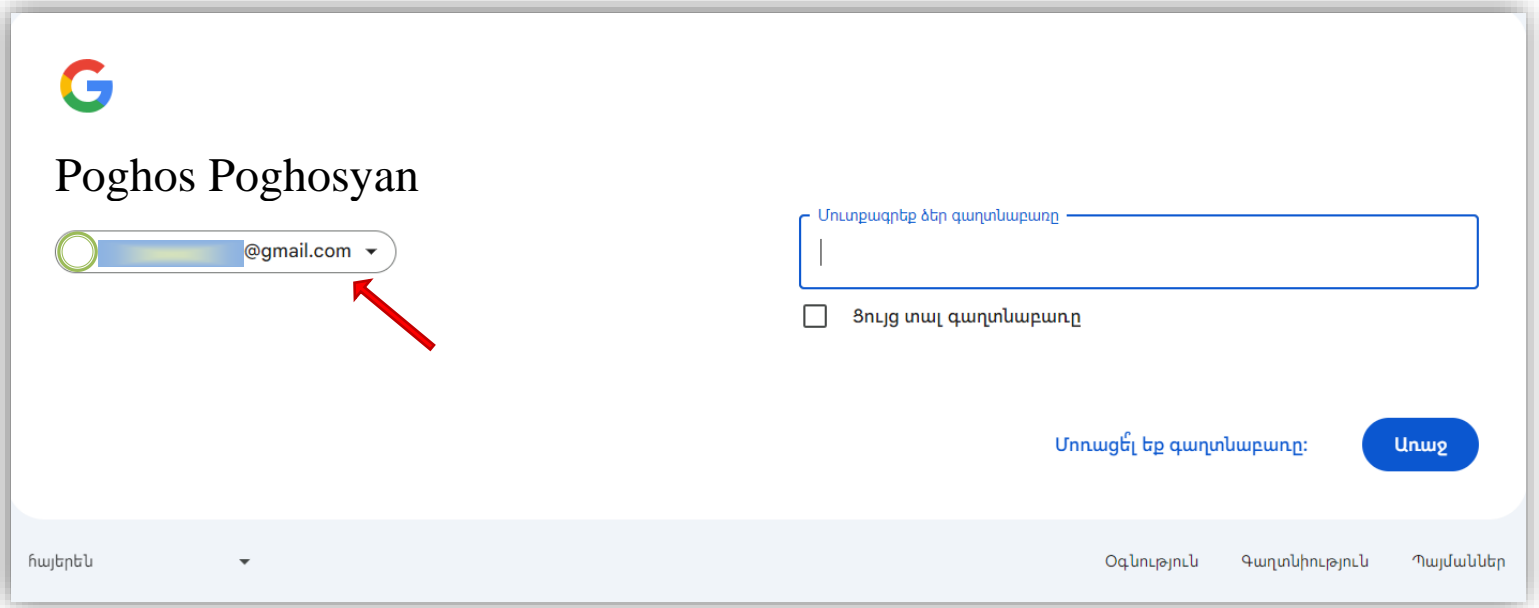

Ուշադրություն. Եթե դուք արդեն մուտք եք գործել այլ էլ. փոստ (Gmail), անհրաժեշտ է նախ դուրս գալ ընթացիկ էլ. փոստից (ինչպես պատկերված է ստորև նշված նկարներում), որից հետո կատարել վերոնշյալ գործողությունները սկսած 1-ին կետից: