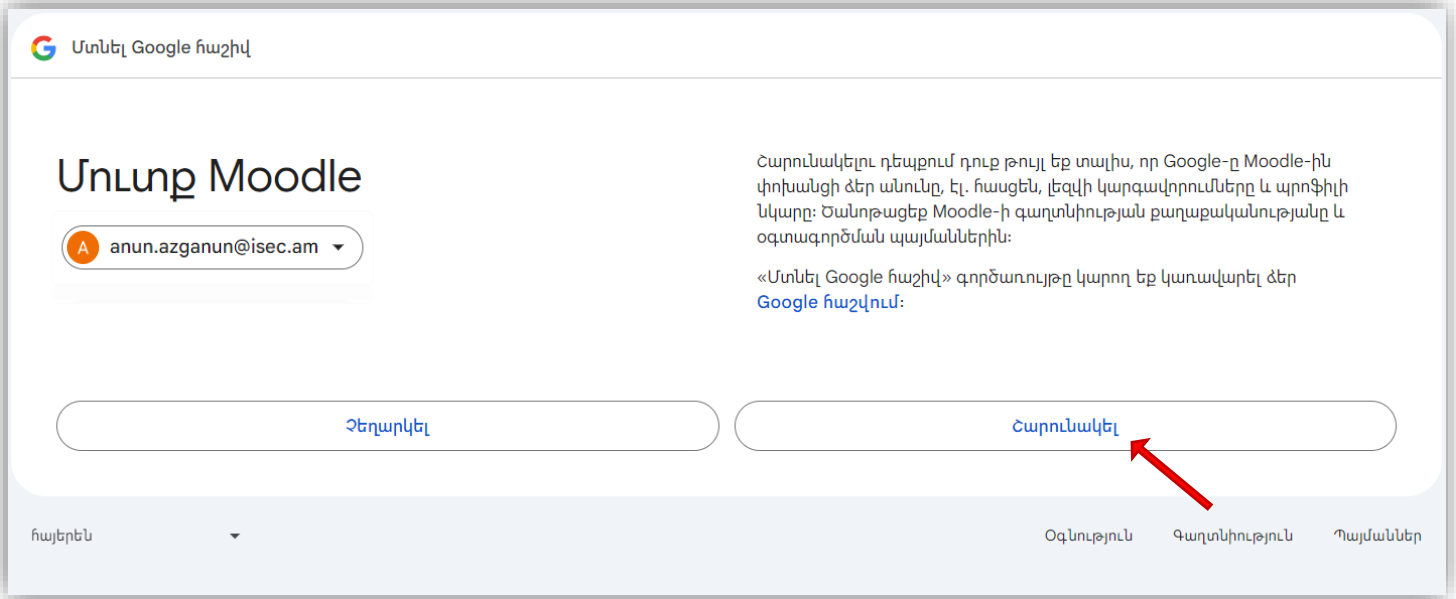

Մտնել Google հաշիվ

Anun Azganun

anun.azganun@isec.am

Մուտքագրեք ձեր գաղտնաբառը
.....

Ցույց տալ գաղտնաբառը

Մոռացել էք գաղտնաբառը: **Առաջ**

հայերեն

Օգնություն Գաղտնիություն Պայմաններ

5. Վերջին քայլում սեղմելով **Շարունակել (Continue)** կոճակը բացվում է հարթակի անձնական տիրույթը.

Շնորհավորում ենք, Դուք հաջողությամբ գրանցվեցիք ՀՀ ԳԱԱ գիտակրթական միջազգային կենտրոնի հեռավար ուսուցման հարթակում