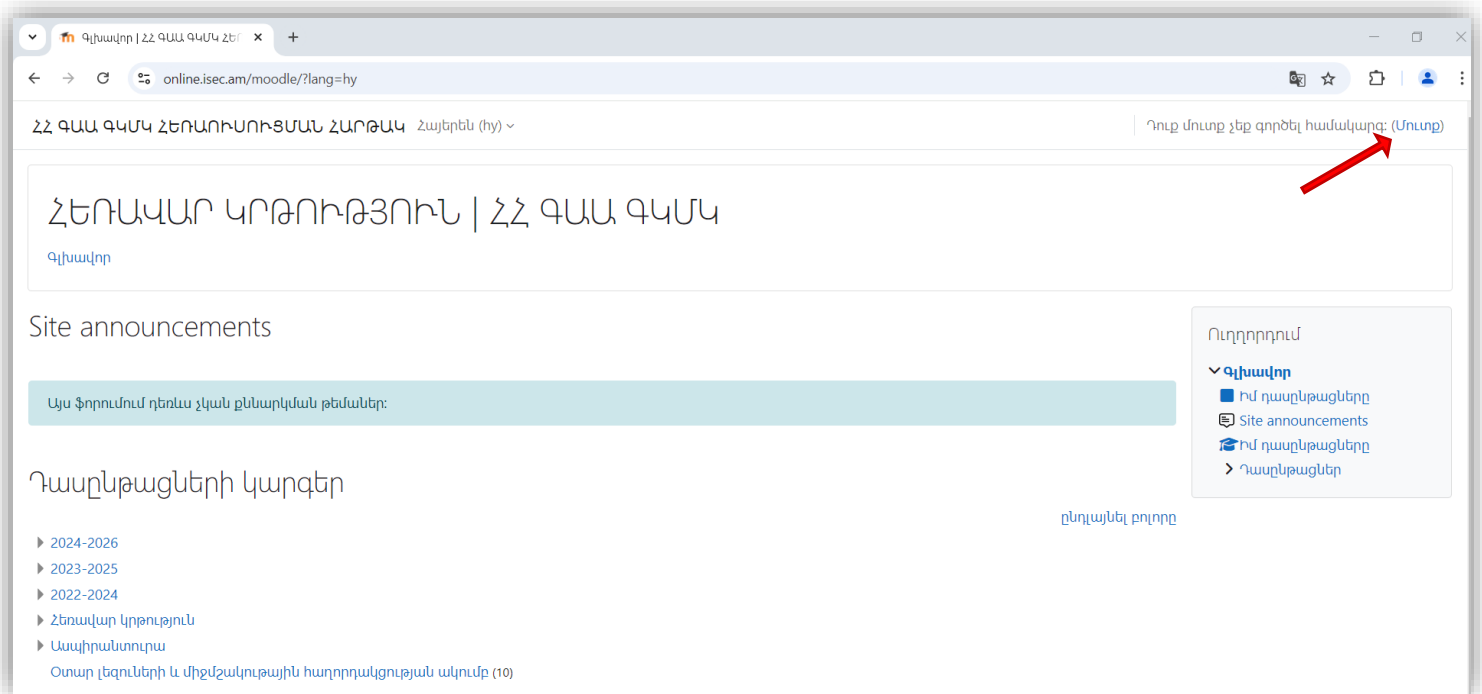

ՀՀ ԳԱԱ ԳԻՏԱԿՐԹԱԿԱՆ ՄԻՋԱԶԳԱՅԻՆ ԿԵՆՏՐՈՆ

ՈՒՂԵՑՈՒՅՑ

ԱՇԽԱՏԱՆՔԱՅԻՆ ԷԼ. ՓՈՍՏԻ ՄԻՋՈՑՈՎ ՀԵՌԱՎԱՐ
ՈՒՍՈՒՑՄԱՆ ՀԱՐԹԱԿ ՄՈՒՏՔ ԳՈՐԾԵԼՈՒ

1. Հեռավար ուսուցման հարթակ մուտք գործելու համար Google Chrome կամ Mozilla Firefox զննարկչի «որոնում» դաշտում պետք է հավաքել **online.isec.am** հասցեն:

2. Կայքի վերին աջ մասում սեղմում եք **Մուտք (Login)** հղումը:

3. Բացված էջում ընտրում եք **Google** տարբերանշանը՝

4. Հաջորդ երկու պատուհաններում լրացնելով նախապես տրամադրված էլ. փոստի (anun.azganun@isec.am) հասցեն և արդեն Ձեր կողմից փոփոխված գաղտնաբառը՝ սեղմում եք **Առաջ (Next)** կոճակը: